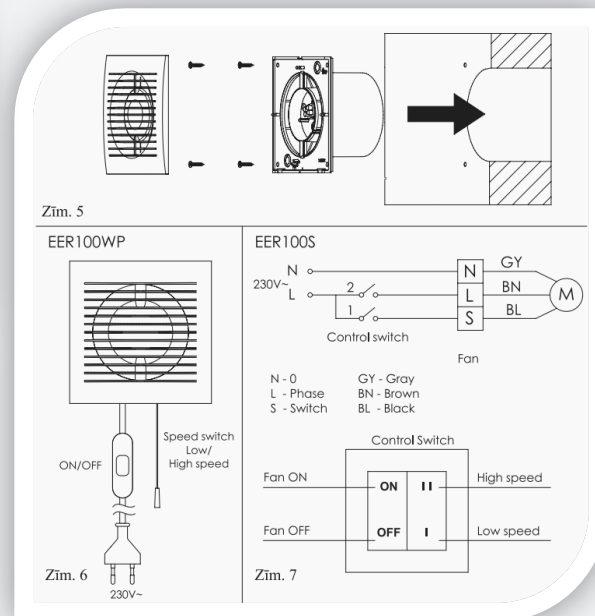

ÜHENDUSKEEMID JA REGULEERIMINE

Ühendamisega tegeleb sertifitseeritud spetsialist!