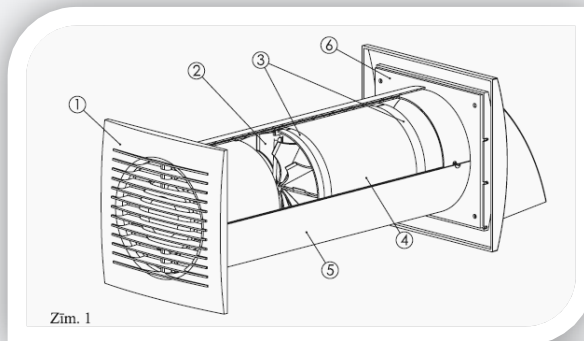

ÜHENDUSKEEMID JA REGULEERIMINE

Ühendamisega tegeleb sertifitseeritud spetsialist!