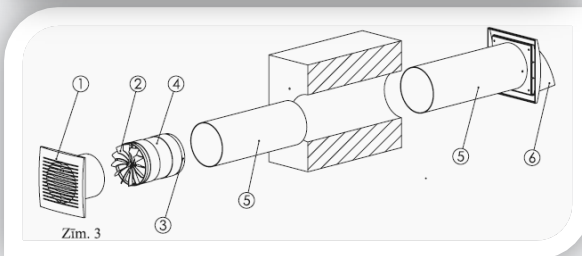

ÜHENDUSKEEMID JA REGULEERIMINE

Ühendamisega tegeleb sertifitseeritud spetsialist!